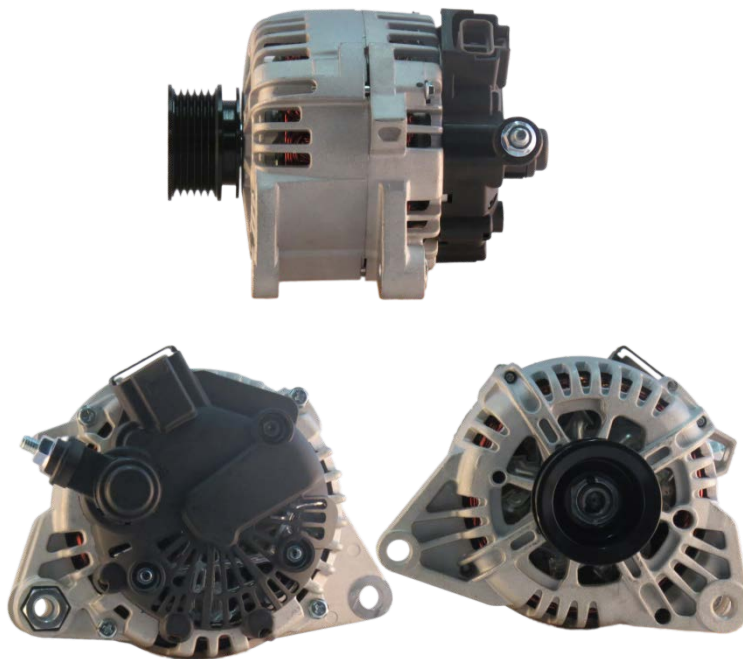

Alternador AV1201E

- Nuevo, no reacondicionado
- Calidad de equipo original

Para mayor información, visite www.mundopiezas.com.ar

Tensión	Potencia	Masa/aislado	Rotación	Montaje	Polea
---------	----------	--------------	----------	---------	-------

AV1201E	14V	120A	Masa	Horario		6pV, 55.8mm	APLICACIÓN	REFERENCIAS *
---------	-----	------	------	---------	--	----------------	------------	---------------

KIA SOUL,
CERATO, RIO,
CEED SW FULL

Con motor
G4FA/G4EE/G4E
D/G4FC/G4GB

NUEVO PRODUCTO

	Tensión	Potencia	Masa/aislado	Rotación	Montaje	Polea		
AV1201G	14V	120A	Masa	Horario		5pV, 57mm	APLICACIÓN	REFERENCIAS *
							KIA CERATO KIA RIO II Con motor 1.5 CRDI, 1.6CRDI	3730002A100 37300-2A100 373002A010 373002A010 373002A110 37300-2A110 373002A500 37300-2A500

NUEVO PRODUCTO

	Tensión	Potencia	Masa/aislado	Rotación	Montaje	Polea		
AV1902E	14V	85A	Masa	Horario		5pV, 57mm	APLICACIÓN	REFERENCIAS *
							KIA SOUL CERATO KIA RIO , CEED SW Con motor G4FC/G4ED	37300-2B101 2655447